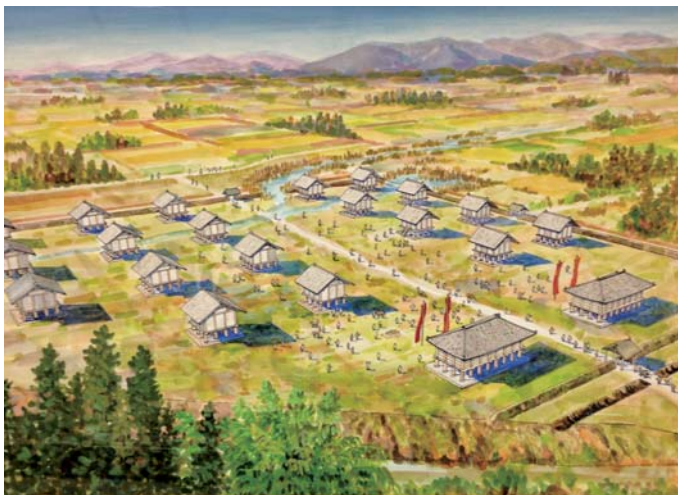

・・・例会報告 / 4月25日(火)・・・

■卓話「多胡郡正倉跡 復元図の作成について」 高崎市美術館 館長 塚越 潤様

<ご来訪者>
高崎市美術館 館長 塚越 潤 様

卓話「多胡郡正倉跡 復元図の作成について」
高崎市美術館 館長 塚越 潤 さま

塚越さんは、市役所を退任された後、建築学を学ばれていたの
で、復元図を大変苦勞され作成されました。

高崎市で話題の上野三碑の一つ多胡碑の真南に多胡郡の大型
正倉で総瓦ぶきの建物のあとが発見(2015年)され、確認されまし
た。その遺跡を丁寧に復元されました。その経過をスライドで説明
していただきました。

最後に今のところの復元の完成図として一枚とりあげました。大
型正倉とその周りの建物と人々の暮らしの様子が描かれています。

【多胡郡正倉を北東の空から俯瞰(ふかん)する】
作画：塚越 潤 2016年
指導：多胡碑周辺遺跡調査検討委員会
監修：高崎市教育委員会教育部文化財保護課

■ニコニコBOX(4月25日)

- 関口 朋克君 塚越館長様、本日は宜しくお願ひ致します
- 池内 徹也君 入会してまる1年が経過致しました。これからも宜しくお願ひ致します。また、5月より謝恩イベントが始まります。皆様お待ちしております
- 橋爪 良真君 観音山は新緑であふれています
- 須永 利治君 すみません、本日早退します