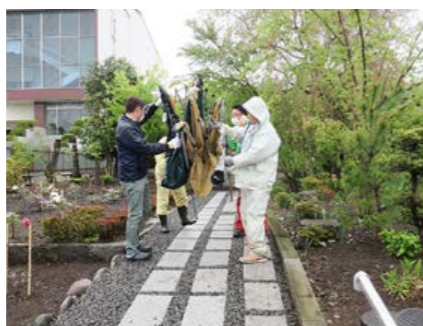

林柳波記念碑除幕式 (10:30~ 於: 舒林寺)

設置の様子

設置の様子

雨の中準備の様子

雨の中準備の様子

雨の中準備の様子

来賓席

小林実行委員長挨拶